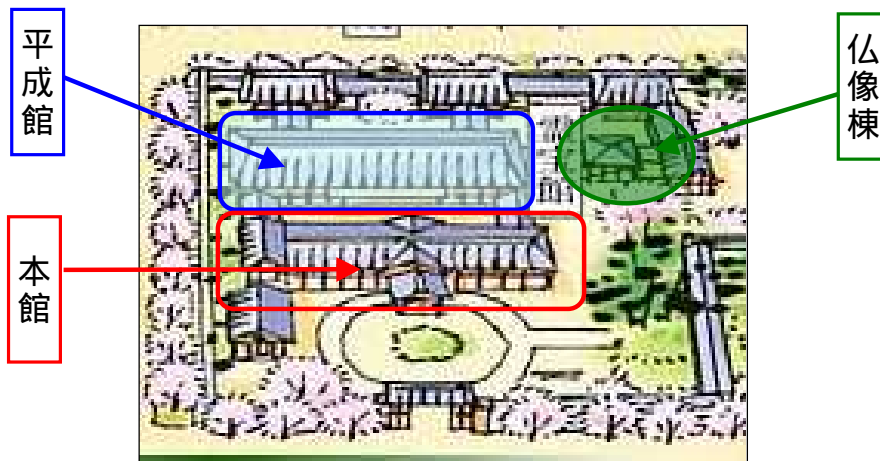

醍醐寺霊宝館開館日程(12月～1月)

月日	曜	霊宝館			月日	曜	霊宝館		
		本館	平成館	仏像棟			本館	平成館	仏像棟
12月1日	木				1月1日	日			
12月2日	金	開館	開館	開館	1月2日	月	休館	休館	
12月3日	土				1月3日	火			
12月4日	日				1月4日	水			
12月5日	月				1月5日	木			
12月6日	火				1月6日	金			
12月7日	水				1月7日	土	開館	開館	
12月8日	木				1月8日	日			
12月9日	金				1月9日	月			
12月10日	土	休館	休館		1月10日	火	休館	休館	
12月11日	日				1月11日	水			
12月12日	月				1月12日	木			
12月13日	火				1月13日	金	開館	開館	
12月14日	水				1月14日	土			
12月15日	木				1月15日	日			
12月16日	金				1月16日	月	休館	休館	休館
12月17日	土	開館	開館	休館	1月17日	火			
12月18日	日				1月18日	水			
12月19日	月	休館	休館		1月19日	木	開館	開館	
12月20日	火				1月20日	金			
12月21日	水				1月21日	土			
12月22日	木	開館	開館		1月22日	日			
12月23日	金				1月23日	月	休館	休館	
12月24日	土				1月24日	火			
12月25日	日				1月25日	水			
12月26日	月	休館	休館		1月26日	木	開館	開館	
12月27日	火	開館	開館		1月27日	金			
12月28日	水				1月28日	土			
12月29日	木				1月29日	日			
12月30日	金	休館	休館		1月30日	月	休館	休館	
12月31日	土				1月31日	火	開館	開館	