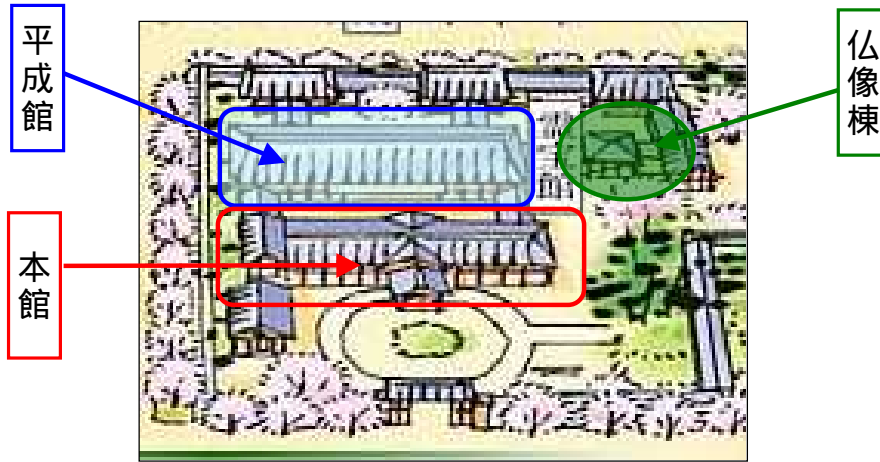

醍醐寺靈宝館開館日程(6月～7月)

月日	曜	靈宝館			月日	曜	靈宝館		
		本館	平成館	仏像棟			本館	平成館	仏像棟
6月1日	金	閉館	平成館	開館	7月1日	日	開館	閉館	
6月2日	土				7月2日	月	閉館		
6月3日	日				7月3日	火	開館		
6月4日	月	7月4日	水						
6月5日	火	閉館	7月5日	木	開館				
6月6日	水		7月6日	金					
6月7日	木		7月7日	土					
6月8日	金		7月8日	日					
6月9日	土		開館	7月9日	月	閉館			
6月10日	日	閉館	7月10日	火	開館				
6月11日	月	閉館	7月11日	水					
6月12日	火	開館	7月12日	木					
6月13日	水		7月13日	金					
6月14日	木		7月14日	土					
6月15日	金		7月15日	日					
6月16日	土	閉館	7月16日	月	閉館				
6月17日	日		7月17日	火	閉館				
6月18日	月		閉館	7月18日	水	開館			
6月19日	火		開館	7月19日	木				
6月20日	水		7月20日	金					
6月21日	木		開館	7月21日	土				
6月22日	金		7月22日	日					
6月23日	土		開館	7月23日	月	閉館			
6月24日	日			7月24日	火	開館			
6月25日	月			閉館	7月25日		水		
6月26日	火	7月26日	木						
6月27日	水	開館	7月27日	金					
6月28日	木	開館	7月28日	土	開館				
6月29日	金		7月29日	日					
6月30日	土		7月30日	月	閉館				
			7月31日	火	開館				