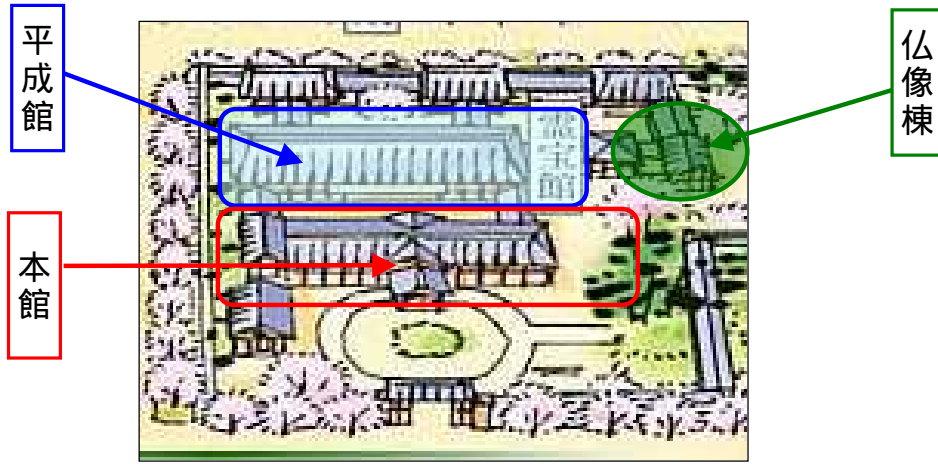

醍醐寺靈宝館開館日程(10月～11月)

月日	曜	靈宝館			月日	曜	靈宝館		
		本館	平成館	仏像棟			本館	平成館	仏像棟
10月1日	月	開館			11月1日	木	開館		
10月2日	火	閉館			11月2日	金			
10月3日	水				閉館				
10月4日	木	閉館							
10月5日	金				閉館				
10月6日	土	閉館							
10月7日	日				閉館				
10月8日	月	閉館							
10月9日	火				閉館				
10月10日	水	閉館							
10月11日	木				閉館				
10月12日	金	閉館							
10月13日	土				閉館				
10月14日	日	閉館							
10月15日	月				閉館				
10月16日	火	閉館							
10月17日	水				閉館				
10月18日	木	閉館							
10月19日	金				閉館				
10月20日	土	閉館							
10月21日	日				閉館				
10月22日	月	閉館							
10月23日	火				閉館				
10月24日	水	閉館							
10月25日	木				閉館				
10月26日	金	閉館							
10月27日	土				閉館				
10月28日	日	閉館							
10月29日	月				閉館			11月29日	木
10月30日	火	閉館						11月30日	金
10月31日	水				閉館				