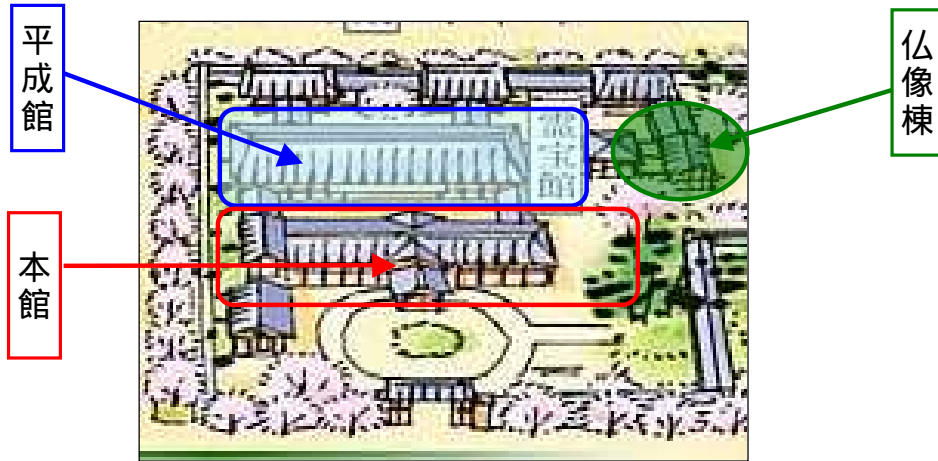

醍醐寺靈宝館開館日程 (平成25年2月～3月)

月日	曜	靈宝館			月日	曜	靈宝館		
		本館	平成館	仏像棟			本館	平成館	仏像棟
2月1日	金				3月1日	金			
2月2日	土	開館	閉館	開館	3月2日	土			
2月3日	日				3月3日	日			
2月4日	月	閉館			3月4日	月			
2月5日	火				3月5日	火			
2月6日	水				3月6日	水			
2月7日	木				3月7日	木			
2月8日	金	開館	閉館	開館	3月8日	金			
2月9日	土				3月9日	土			
2月10日	日				3月10日	日			閉館
2月11日	月				3月11日	月			
2月12日	火	閉館			3月12日	火			
2月13日	水				3月13日	水			
2月14日	木				3月14日	木			
2月15日	金	開館	閉館	開館	3月15日	金			
2月16日	土				3月16日	土			
2月17日	日				3月17日	日			
2月18日	月	閉館			3月18日	月			
2月19日	火				3月19日	火			
2月20日	水				3月20日	水			
2月21日	木	開館	閉館	開館	3月21日	木			
2月22日	金				3月22日	金			
2月23日	土				3月23日	土			
2月24日	日				3月24日	日			開館
2月25日	月	閉館			3月25日	月			
2月26日	火	開館	閉館	開館	3月26日	火			春期特別展 3月20日(水)～5月19日(日)
2月27日	水				3月27日	水			
2月28日	木				3月28日	木			
					3月29日	金			
					3月30日	土			
					3月31日	日			