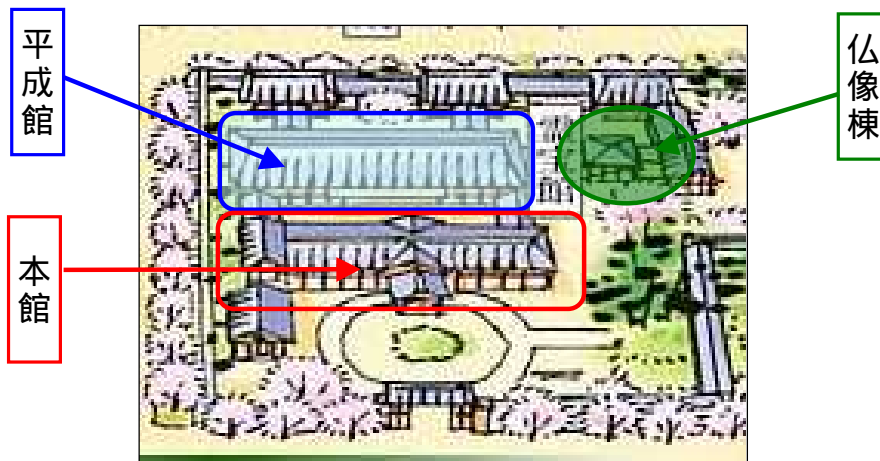

醍醐寺靈宝館開館日程(6月～7月)

月日	曜	靈宝館			月日	曜	靈宝館																																												
		本館	平成館	仏像棟			本館	平成館	仏像棟																																										
6月1日	土	閉館			7月1日	月	閉館																																												
6月2日	日				閉館			7月2日	火	開館	閉館	開館																																							
6月3日	月							閉館					7月3日	水	開館	閉館	開館																																		
6月4日	火												閉館					7月4日	木	開館	閉館	開館																													
6月5日	水										閉館							7月5日	金				開館	閉館	開館																										
6月6日	木															閉館			7月6日							土	開館	閉館	開館																						
6月7日	金																		閉館			7月7日				日				開館	閉館	開館																			
6月8日	土																					閉館			7月8日	月							開館	閉館	開館																
6月9日	日																								閉館			7月9日	火							開館	閉館	開館													
6月10日	月																											閉館			7月10日	水							開館	閉館	開館										
6月11日	火																														閉館			7月11日	木							開館	閉館	開館							
6月12日	水																																	閉館			7月12日	金							開館	閉館	開館				
6月13日	木																																				閉館			7月13日	土							開館	閉館	開館	
6月14日	金																																							閉館			7月14日	日							開館
6月15日	土																																										開館	閉館	開館	7月15日	月				
6月16日	日	開館	閉館	開館																																							7月16日	火	開館	閉館	開館				
6月17日	月	開館	閉館	開館	7月17日	水	開館																																				閉館	開館							
6月18日	火	開館	閉館	開館	7月18日	木		開館	閉館	開館																																									
6月19日	水	開館	閉館	開館	7月19日	金								開館	閉館																														開館						
6月20日	木	開館	閉館	開館	7月20日	土	開館				閉館	開館																																							
6月21日	金	開館	閉館	開館	7月21日	日		開館	閉館	開館																																									
6月22日	土	開館	閉館	開館	7月22日	月							開館	閉館	開館																																				
6月23日	日	開館	閉館	開館	7月23日	火	開館				閉館	開館																																							
6月24日	月	開館	閉館	開館	7月24日	水		開館	閉館	開館																																									
6月25日	火	開館	閉館	開館	7月25日	木							開館	閉館	開館																																				
6月26日	水	開館	閉館	開館	7月26日	金	開館				閉館	開館																																							
6月27日	木	開館	閉館	開館	7月27日	土		開館	閉館	開館																																									
6月28日	金	開館	閉館	開館	7月28日	日							開館	閉館	開館																																				
6月29日	土	開館	閉館	開館	7月29日	月	開館				閉館	開館																																							
6月30日	日	開館	閉館	開館	7月30日	火		開館	閉館	開館																																									
					7月31日	水							開館	閉館	開館																																				