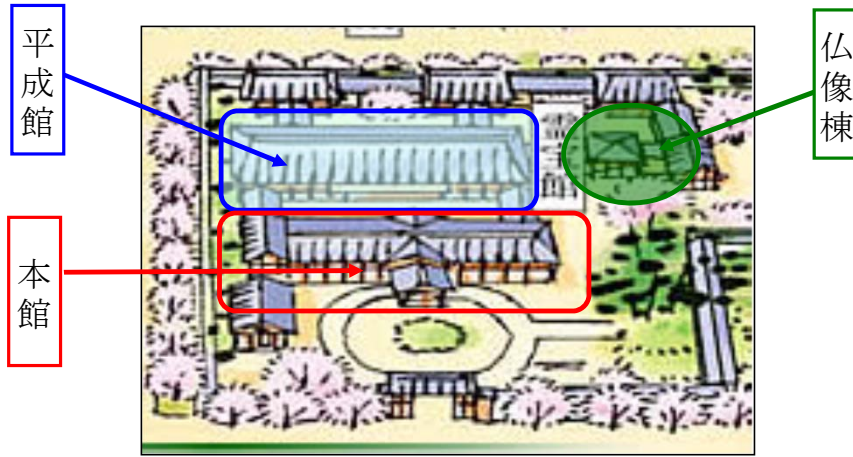

2016醍醐寺靈宝館開館日程
(平成28年10月～11月)

月日	曜	靈宝館			月日	曜	靈宝館		
		本館	平成館	仏像棟			本館	平成館	仏像棟
10月1日	土	開館	休館	開館	11月1日	火			
10月2日	日				11月2日	水			
10月3日	月				11月3日	木			
10月4日	火				11月4日	金			
10月5日	水				11月5日	土			
10月6日	木				11月6日	日			
10月7日	金				11月7日	月			
10月8日	土		11月8日		火				
10月9日	日		11月9日		水				
10月10日	月		11月10日		木				
10月11日	火		11月11日		金				
10月12日	水		11月12日		土				
10月13日	木		11月13日		日				
10月14日	金		11月14日		月				
10月15日	土	開館	開館	11月15日	火				
10月16日	日			11月16日	水				
10月17日	月			11月17日	木				
10月18日	火			11月18日	金				
10月19日	水			11月19日	土				
10月20日	木			11月20日	日				
10月21日	金			11月21日	月				
10月22日	土			11月22日	火				
10月23日	日			11月23日	水				
10月24日	月			11月24日	木				
10月25日	火			11月25日	金				
10月26日	水			11月26日	土				
10月27日	木			11月27日	日				
10月28日	金			11月28日	月				
10月29日	土			11月29日	火				
10月30日	日			11月30日	水				
10月31日	月								