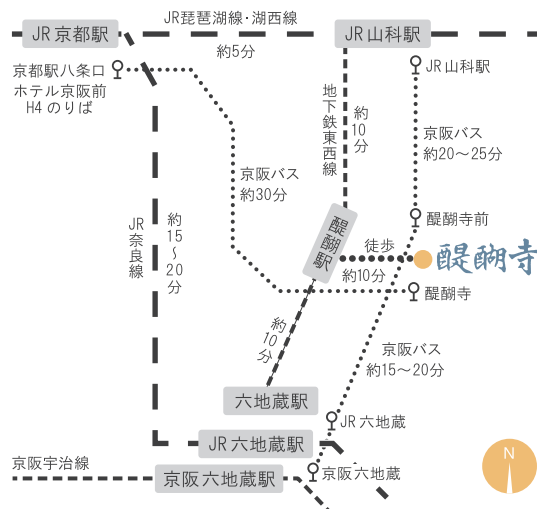

## ◎**拝観時間**

午後5時30分～午後8時（最終入場 午後7時30分）

※通常拝観と夜間特別拝観は入替制となります。

## ◎**拝観料**

大人 1,200（1,000）円、中高生 600（500）円

※（ ）内は20名以上の団体料金 ※小学生以下無料

※障がい者手帳をお持ちの方も、拝観料が必要となります。

※三宝院は庭園のみ車椅子での拝観ができます。霊宝館は可能。

## ◎**交通案内**

・地下鉄東西線「醍醐駅」下車②番出口より徒歩約10分

・京阪バス 22/22A 系統「醍醐寺前」、301 系統「醍醐寺」下車すぐ