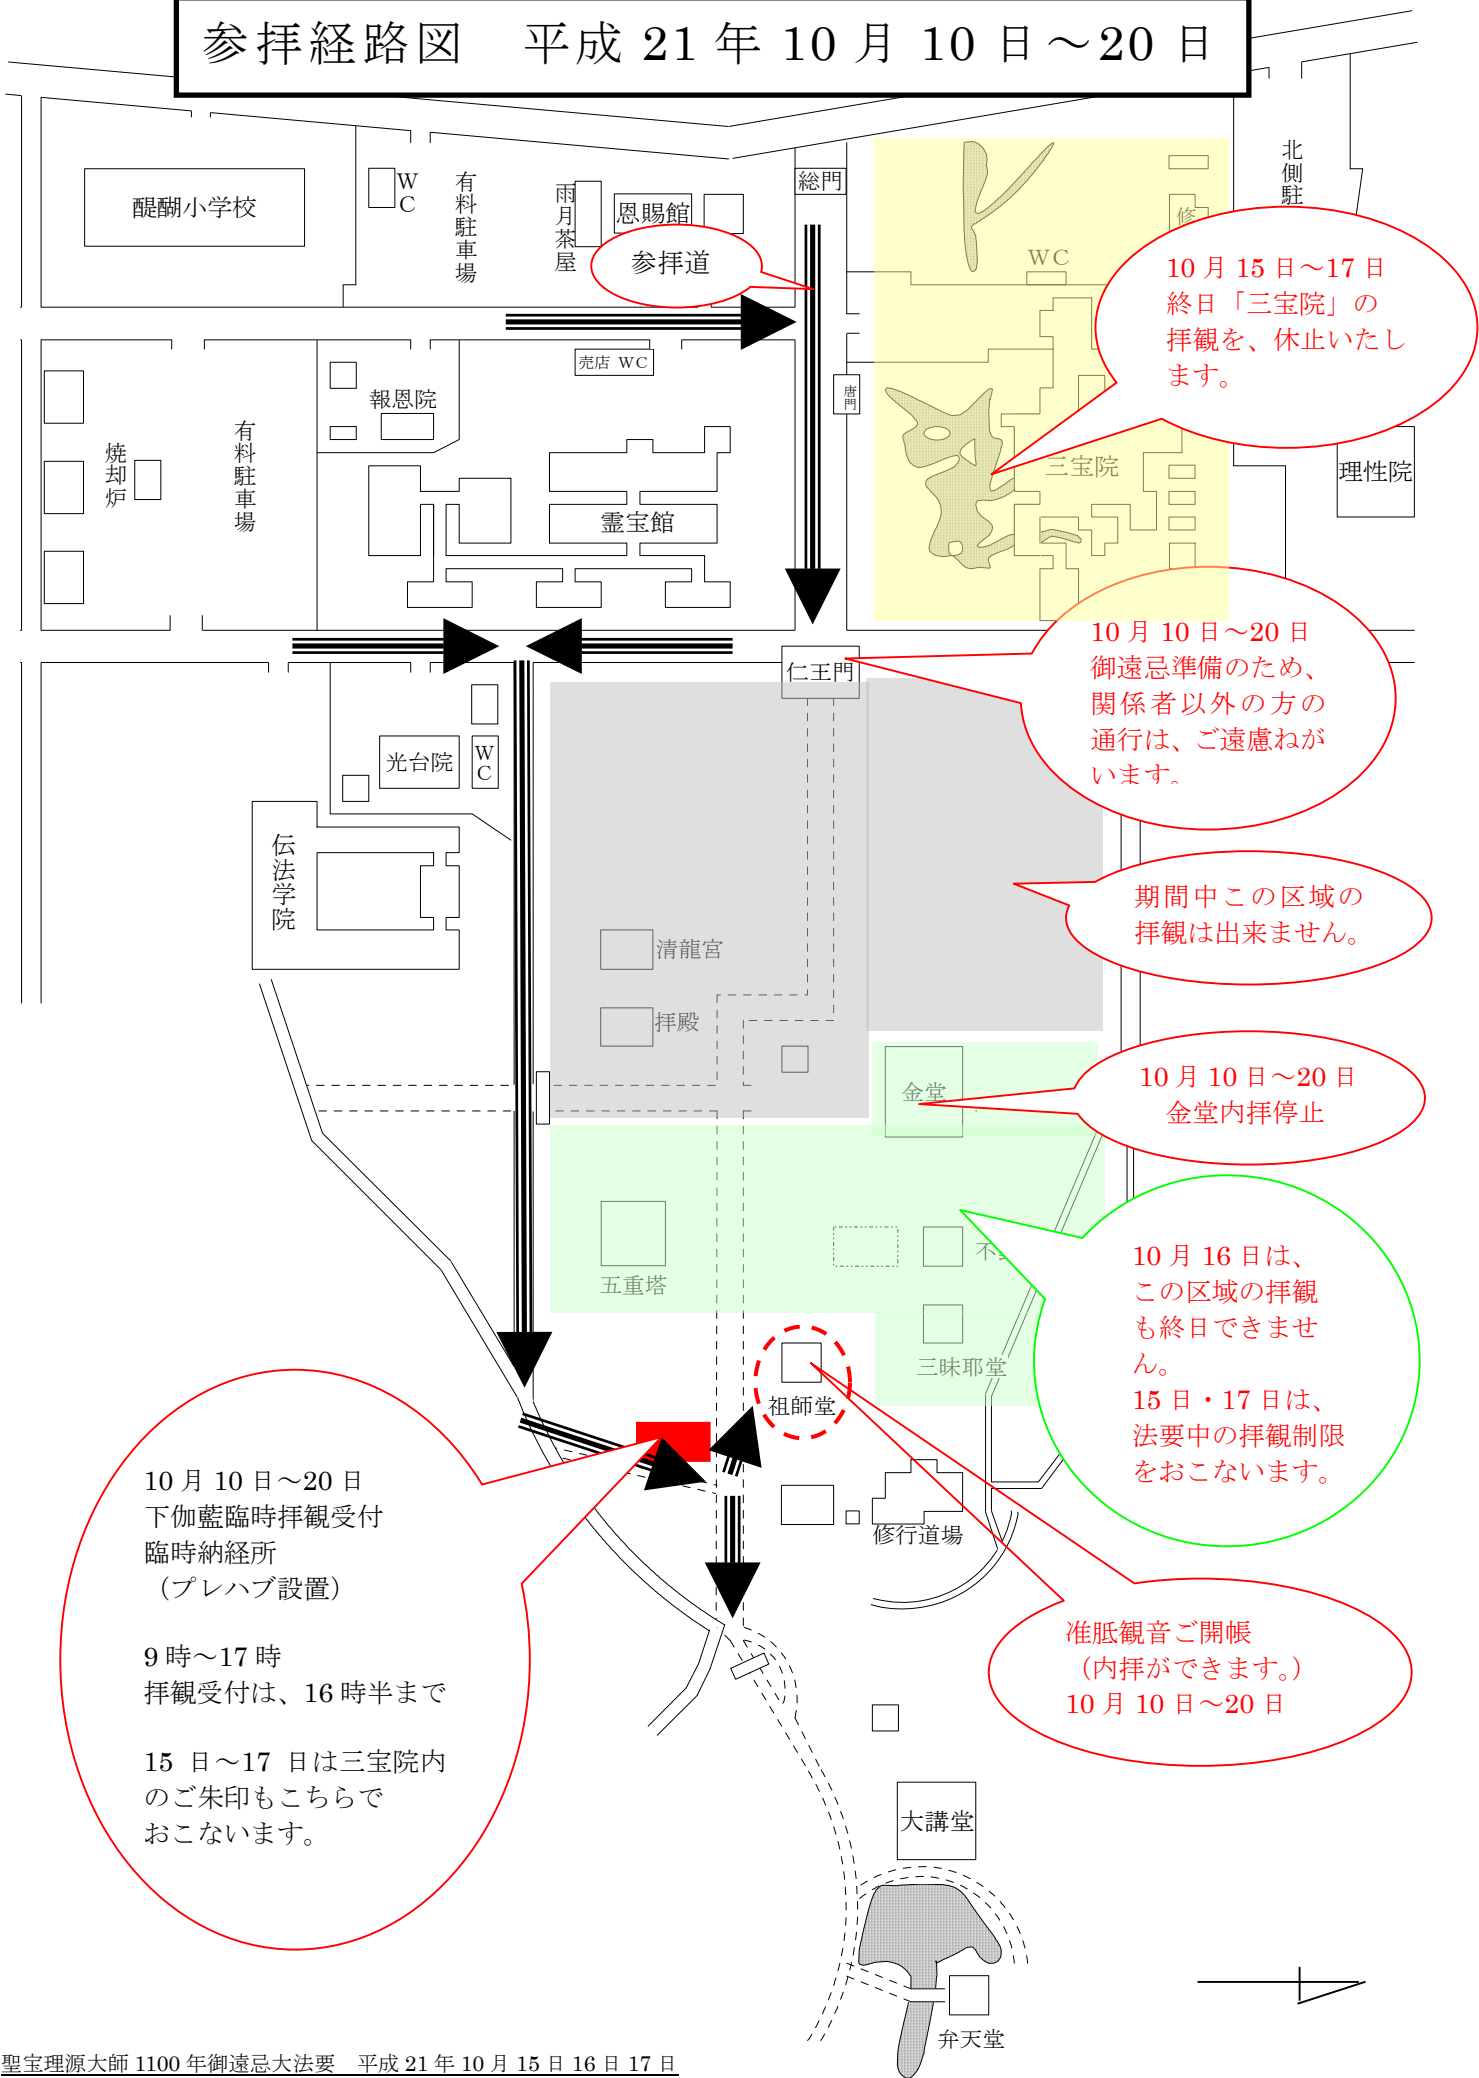

# 参拝経路図 平成 21 年 10 月 10 日～20 日

10月15日～17日  
終日「三宝院」の  
拝観を、休止いたし  
ます。

10月10日～20日  
御遠忌準備のため、  
関係者以外の方の  
通行は、ご遠慮ねが  
います。

期間中この区域の  
拝観は出来ません。

10月10日～20日  
金堂内拝停止

10月16日は、  
この区域の拝観  
も終日できませ  
ん。  
15日・17日は、  
法要中の拝観制限  
をおこないます。

准胝観音ご開帳  
(内拝ができます。)  
10月10日～20日

10月10日～20日  
下伽藍臨時拝観受付  
臨時納経所  
(プレハブ設置)  
  
9時～17時  
拝観受付は、16時半まで  
  
15日～17日は三宝院内  
のご朱印もこちらで  
おこないます。