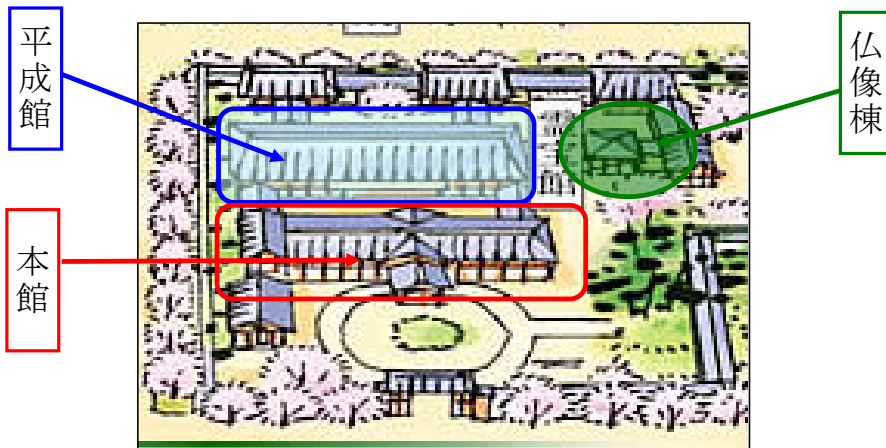

醍醐寺靈宝館開館日程(2月～3月)

靈宝館				靈宝館			
月日	曜	本館	平成館	本館	平成館	仏像棟	仏像棟
2月1日	水	開館		休館			
2月2日	木						
2月3日	金						
2月4日	土						
2月5日	日						
2月6日	月	休館					
2月7日	火	開館		休館			
2月8日	水						
2月9日	木						
2月10日	金						
2月11日	土						
2月12日	日						
2月13日	月	休館					
2月14日	火	開館		休館			
2月15日	水						
2月16日	木						
2月17日	金						
2月18日	土						
2月19日	日						
2月20日	月	休館					
2月21日	火						
2月22日	水						
2月23日	木						
2月24日	金						
2月25日	土	開館					
2月26日	日						
2月27日	月	休館					
2月28日	火	開館					
2月29日	水						
3月1日	木	休館					
3月2日	金						
3月3日	土						
3月4日	日						
3月5日	月						
3月6日	火						
3月7日	水	開館					
3月8日	木						
3月9日	金						
3月10日	土						
3月11日	日						
3月12日	月	開館					
3月13日	火						
3月14日	水						
3月15日	木						
3月16日	金						
3月17日	土						
3月18日	日	休館					
3月19日	月						
3月20日	火						
3月21日	水						
3月22日	木						
3月23日	金						
3月24日	土	開館					
3月25日	日						
3月26日	月						
3月27日	火						
3月28日	水						
3月29日	木						
3月30日	金						
3月31日	土						