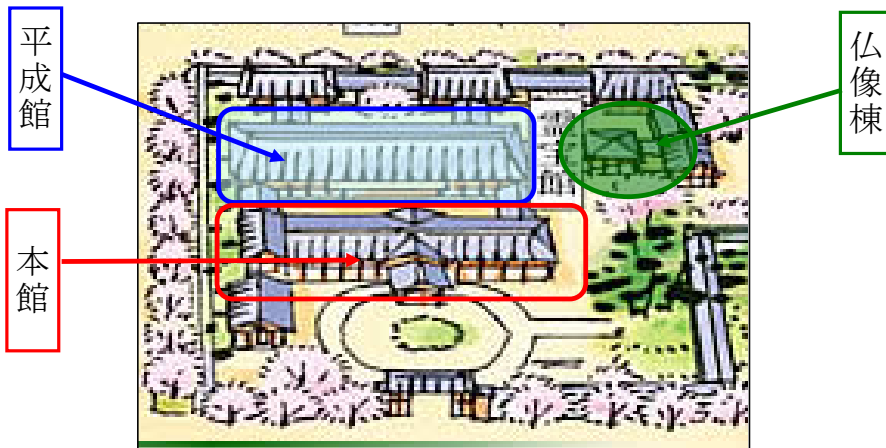

醍醐寺靈宝館開館日程(4月～5月)

靈宝館			靈宝館			
月日	曜	本館 平成館 仏像棟	月日	曜	本館 平成館 仏像棟	
4月1日	日	開館	5月1日	火	開館	
4月2日	月		5月2日	水		
4月3日	火		5月3日	木		
4月4日	水		5月4日	金		
4月5日	木		5月5日	土		
4月6日	金		5月6日	日		
4月7日	土		5月7日	月		
4月8日	日		5月8日	火		
4月9日	月		5月9日	水		
4月10日	火		5月10日	木		
4月11日	水		5月11日	金		
4月12日	木		5月12日	土	臨時休館	
4月13日	金		5月13日	日		
4月14日	土		5月14日	月	開館	
4月15日	日		5月15日	火		
4月16日	月		5月16日	水		
4月17日	火		5月17日	木		
4月18日	水		5月18日	金		
4月19日	木		5月19日	土		
4月20日	金		5月20日	日		休館
4月21日	土		5月21日	月		
4月22日	日		5月22日	火		
4月23日	月		5月23日	水		
4月24日	火		5月24日	木		
4月25日	水		5月25日	金		
4月26日	木		5月26日	土		
4月27日	金		5月27日	日	開館	
4月28日	土		5月28日	月	休館	
4月29日	日		5月29日	火	開館	
4月30日	月		5月30日	水		
		5月31日	木			