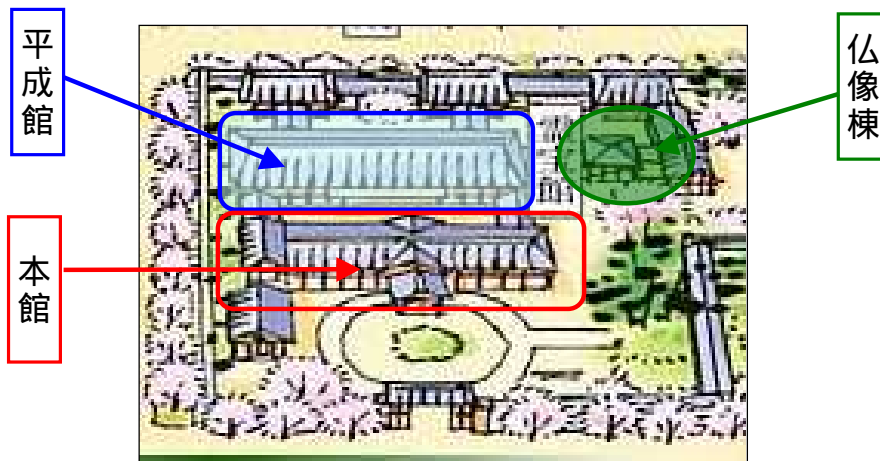

醍醐寺靈宝館開館日程(4月～5月)

月日	曜	靈宝館			月日	曜	靈宝館		
		本館	平成館	仏像棟			本館	平成館	仏像棟
4月1日	火	開館			5月1日	木	開館		
4月2日	水								
4月3日	木								
4月4日	金								
4月5日	土								
4月6日	日								
4月7日	月								
4月8日	火								
4月9日	水								
4月10日	木	開館			5月10日	土			
4月11日	金	但し、平成館に於いて、 一部拝観規制有り。 (10日～13日予定)			5月11日	日			
4月12日	土								
4月13日	日								
4月14日	月	開館			5月12日	月			
4月15日	火								
4月16日	水								
4月17日	木								
4月18日	金								
4月19日	土								
4月20日	日								
4月21日	月								
4月22日	火								
4月23日	水								
4月24日	木								
4月25日	金								
4月26日	土								
4月27日	日								
4月28日	月								
4月29日	火								
4月30日	水								
				5月19日	月	休館			
				5月20日	火				
				5月21日	水				
				5月22日	木				
				5月23日	金				
				5月24日	土				
				5月25日	日				
				5月26日	月				
				5月27日	火				
				5月28日	水				
				5月29日	木				
				5月30日	金				
				5月31日	土				