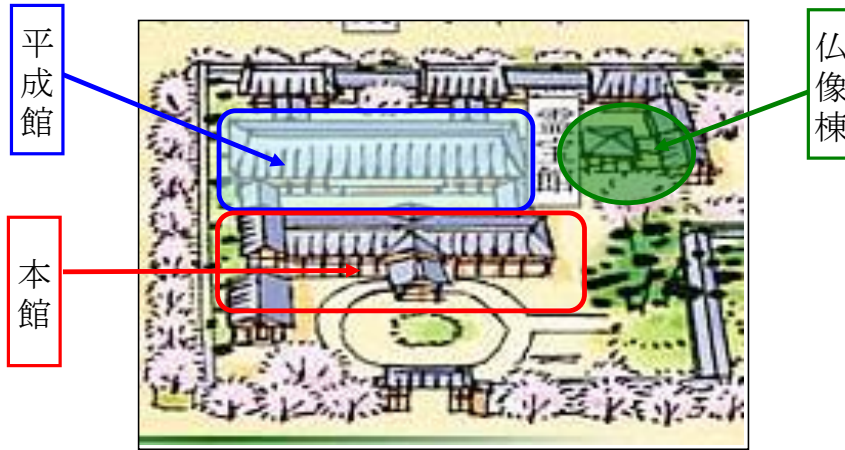

醍醐寺靈宝館開館日程(平成27年6月～7月)

月日	曜	靈宝館			月日	曜	靈宝館		
		本館	平成館	仏像棟			本館	平成館	仏像棟
6月1日	月	休館			7月1日	水	開館		
6月2日	火				7月2日	木			
6月3日	水				7月3日	金			
6月4日	木				7月4日	土			
6月5日	金				7月5日	日			
6月6日	土				7月6日	月	休館		
6月7日	日				7月7日	火	開館		
6月8日	月				7月8日	水			
6月9日	火				7月9日	木			
6月10日	水				7月10日	金			
6月11日	木				7月11日	土			
6月12日	金				7月12日	日			
6月13日	土				7月13日	月	休館		
6月14日	日				7月14日	火	開館		
6月15日	月				7月15日	水			
6月16日	火				7月16日	木			
6月17日	水				7月17日	金			
6月18日	木				7月18日	土			
6月19日	金				7月19日	日			
6月20日	土				7月20日	月	休館		
6月21日	日				7月21日	火	開館		
6月22日	月	7月22日	水						
6月23日	火	7月23日	木						
6月24日	水	7月24日	金						
6月25日	木	7月25日	土						
6月26日	金	7月26日	日						
6月27日	土	7月27日	月	休館					
6月28日	日	7月28日	火	開館					
6月29日	月	7月29日	水						
6月30日	火	7月30日	木						
				7月31日	金				