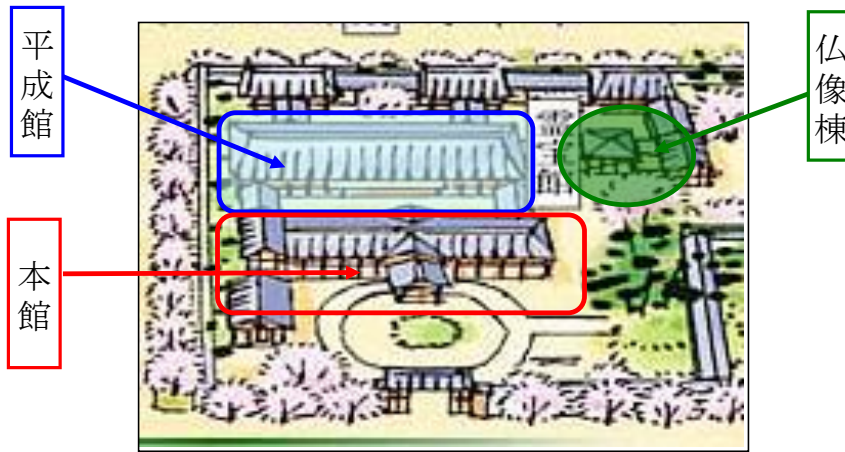

醍醐寺霊宝館開館日程(平成27年8月～9月)

月日	曜	霊宝館			月日	曜	霊宝館			
		本館	平成館	仏像棟			本館	平成館	仏像棟	
8月1日	土	開館			9月1日	火	休館			
8月2日	日	休館			9月2日	水				
8月3日	月									
8月4日	火	開館			9月3日	木				
8月5日	水				休館	9月4日				金
8月6日	木					9月5日				土
8月7日	金					9月6日				日
8月8日	土					9月7日				月
8月9日	日					9月8日				火
8月10日	月					9月9日				水
8月11日	火	9月10日	木							
8月12日	水	休館	9月11日	金						
8月13日	木		9月12日	土						
8月14日	金		9月13日	日						
8月15日	土		9月14日	月						
8月16日	日		9月15日	火						
8月17日	月		9月16日	水						
8月18日	火		9月17日	木						
8月19日	水		9月18日	金						
8月20日	木		9月19日	土						
8月21日	金		9月20日	日						
8月22日	土		9月21日	月						
8月23日	日		9月22日	火						
8月24日	月		9月23日	水						
8月25日	火		9月24日	木						
8月26日	水	9月25日	金							
8月27日	木	9月26日	土							
8月28日	金	9月27日	日							
8月29日	土	9月28日	月							
8月30日	日	9月29日	火							
8月31日	月	9月30日	水							