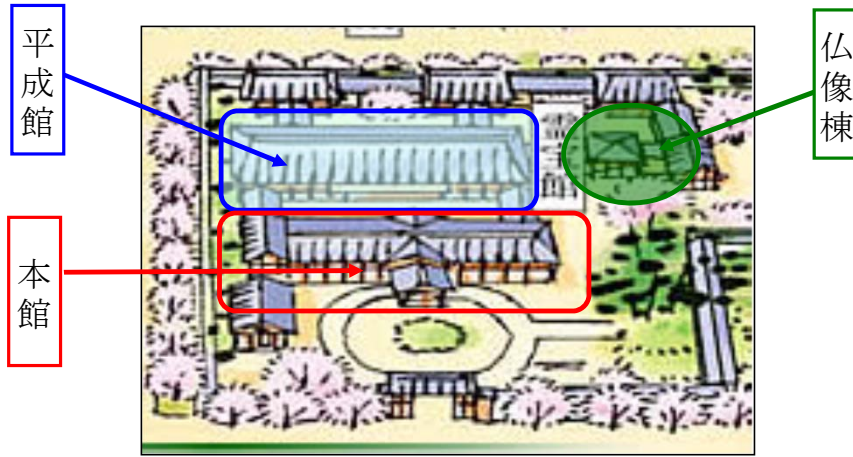

2016醍醐寺靈宝館開館日程  
(平成28年8月～9月)

月日	曜	靈宝館			月日	曜	靈宝館		
		本館	平成館	仏像棟			本館	平成館	仏像棟
8月1日	月		休館		9月1日	木			
8月2日	火	開館	休館	開館	9月2日	金	開館	休館	
8月3日	水								
8月4日	木								
8月5日	金								
8月6日	土				9月3日	土			
8月7日	日				9月4日	日			
8月8日	月				9月5日	月			
8月9日	火				9月6日	火			
8月10日	水				9月7日	水			
8月11日	木				9月8日	木			
8月12日	金				9月9日	金			
8月13日	土				9月10日	土			
8月14日	日				9月11日	日			
8月15日	月				9月12日	月			
8月16日	火				9月13日	火			
8月17日	水				9月14日	水			
8月18日	木				9月15日	木			
8月19日	金		休館		9月16日	金			
8月20日	土				9月17日	土			
8月21日	日				9月18日	日			
8月22日	月				9月19日	月			
8月23日	火				9月20日	火			
8月24日	水				9月21日	水			
8月25日	木				9月22日	木			
8月26日	金				9月23日	金			
8月27日	土				9月24日	土			
8月28日	日				9月25日	日			
8月29日	月				9月26日	月			
8月30日	火				9月27日	火			
8月31日	水				9月28日	水			
					9月29日	木			
					9月30日	金			